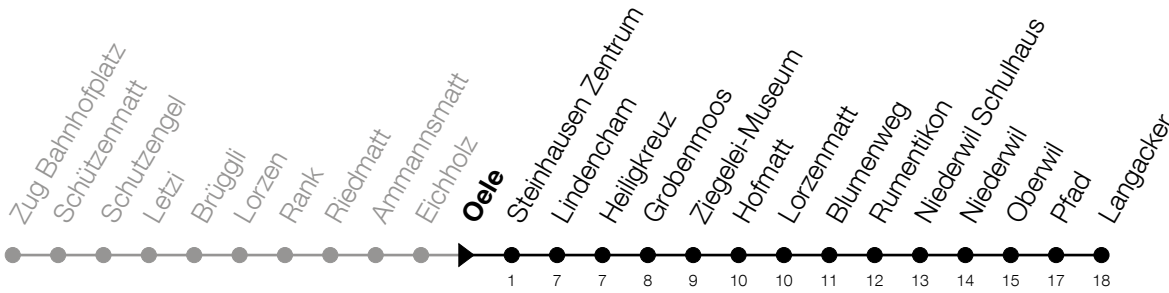

**N4**

# Oele Richtung Cham, Langacker

Gültig vom 14.12.2025 bis 12.12.2026

h	Nacht Freitag/Samstag	Nacht Samstag/Sonntag	Feiertag
1	12 <sup>A</sup>	12	12 <sup>B</sup>
2	12 <sup>A</sup>	12	12 <sup>B</sup>
3	12 <sup>A</sup>	12	12 <sup>B</sup>

**A:** Verkehrt zusätzlich in der Nacht 31.12./01.01., 02.04./03.04., 13.05./14.05.

**B:** Verkehrt in der Nacht 26.12./27.12., 02.01./03.01., 03.04./04.04., 05.04./06.04., 14.05./15.05., 24.05./25.05., 01.08./02.08., 15.08./16.08.

Liniennetzplan  
und Informationen  
zum Nachtexpress ZVB