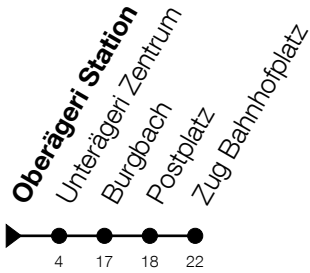

# Oberägeri Station Richtung Zug, Bahnhofplatz

Gültig vom 14.12.2025 bis 12.12.2026

| h        | Nacht Freitag/Samstag | Nacht Samstag/Sonntag | Feiertag        |
|----------|-----------------------|-----------------------|-----------------|
| <b>1</b> | 30 <sup>A</sup>       | 30                    | 30 <sup>B</sup> |
| <b>2</b> | 30 <sup>A</sup>       | 30                    | 30 <sup>B</sup> |
| <b>3</b> | 30 <sup>A</sup>       | 30                    | 30 <sup>B</sup> |