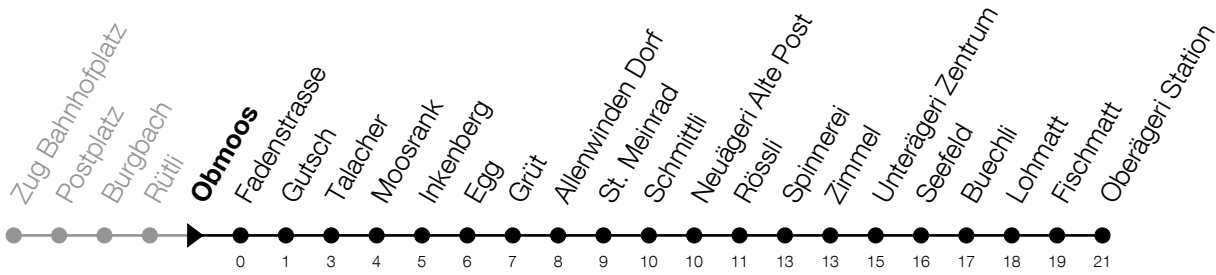

N1**Obmoos****Richtung Oberägeri, Station**

Gültig vom 14.12.2025 bis 12.12.2026

h	Nacht Freitag/Samstag	Nacht Samstag/Sonntag	Feiertag
1	07 ^A	07	07 ^B
2	07 ^A	07	07 ^B
3	07 ^A	07	07 ^B

A: Verkehrt zusätzlich in der Nacht 31.12./01.01., 02.04./03.04., 13.05./14.05.

B: Verkehrt in der Nacht 26.12./27.12., 02.01./03.01., 03.04./04.04., 05.04./06.04., 14.05./15.05., 24.05./25.05., 01.08./02.08., 15.08./16.08.

Liniennetzplan
und Informationen
zum Nachtexpress ZVB