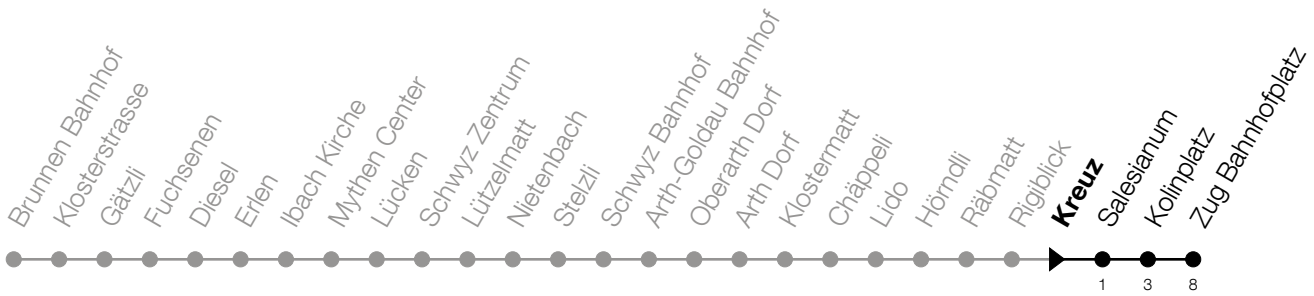

**N5****Kreuz****Richtung Zug, Bahnhofplatz**

Gültig vom 14.12.2025 bis 12.12.2026

h	Nacht Freitag/Samstag	Nacht Samstag/Sonntag	Feiertag
1	43 <sup>A</sup>	43	43 <sup>B</sup>
2			
3	47 <sup>A</sup>	47	47 <sup>B</sup>
4	47 <sup>A</sup>	47	47 <sup>B</sup>

**A:** Verkehrt zusätzlich in der Nacht 31.12./01.01., 02.04./03.04., 13.05./14.05.

**B:** Verkehrt in der Nacht 26.12./27.12., 02.01./03.01., 03.04./04.04., 05.04./06.04., 14.05./15.05., 24.05./25.05., 01.08./02.08., 15.08./16.08.

Liniennetzplan  
und Informationen  
zum Nachtexpress ZVB