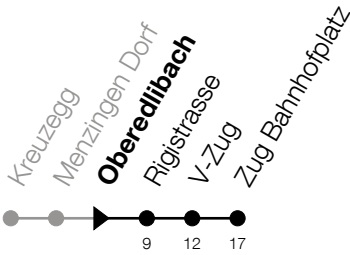

**N2**

# Oberedlibach Richtung Zug, Bahnhofplatz

Gültig vom 14.12.2025 bis 12.12.2026

h	Nacht Freitag/Samstag	Nacht Samstag/Sonntag	Feiertag
<b>1</b>	34 <sup>A</sup>	34	34 <sup>B</sup>
<b>2</b>	34 <sup>A</sup>	34	34 <sup>B</sup>
<b>3</b>	34 <sup>A</sup>	34	34 <sup>B</sup>

**A:** Verkehrt zusätzlich in der Nacht 31.12./01.01., 02.04./03.04., 13.05./14.05.

**B:** Verkehrt in der Nacht 26.12./27.12., 02.01./03.01., 03.04./04.04., 05.04./06.04., 14.05./15.05., 24.05./25.05., 01.08./02.08., 15.08./16.08.