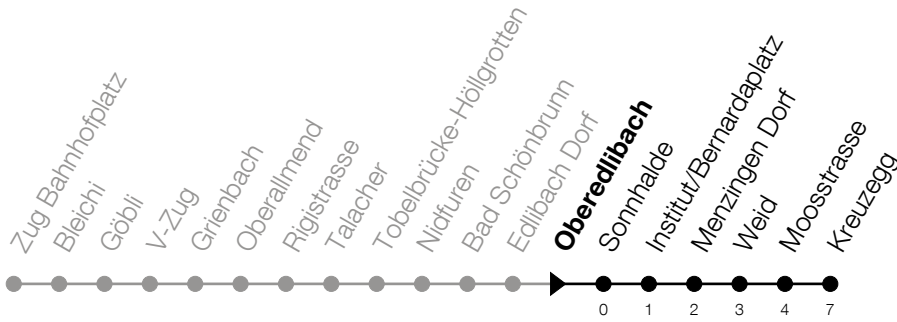

**N2****Oberedlibach****Richtung Menzingen, Kreuzegg**

Gültig vom 14.12.2025 bis 12.12.2026

h	Nacht Freitag/Samstag	Nacht Samstag/Sonntag	Feiertag
1	20 <sup>A</sup>	20	20 <sup>B</sup>
2	20 <sup>A</sup>	20	20 <sup>B</sup>
3	20 <sup>A</sup>	20	20 <sup>B</sup>

**A:** Verkehrt zusätzlich in der Nacht 31.12./01.01., 02.04./03.04., 13.05./14.05.

**B:** Verkehrt in der Nacht 26.12./27.12., 02.01./03.01., 03.04./04.04., 05.04./06.04., 14.05./15.05., 24.05./25.05., 01.08./02.08., 15.08./16.08.

Liniennetzplan  
und Informationen  
zum Nachtexpress ZVB