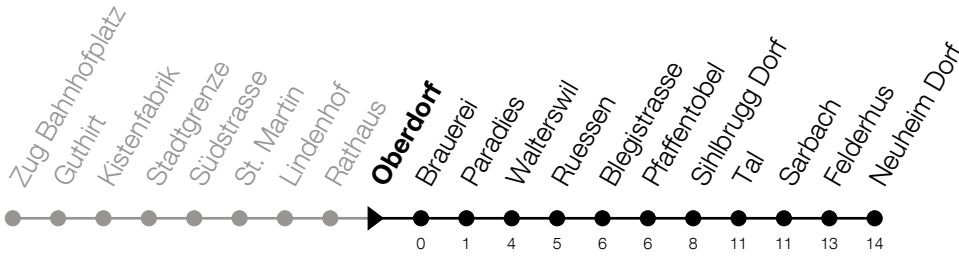

**N3**

# Oberdorf Richtung Neuheim, Dorf

Gültig vom 14.12.2025 bis 12.12.2026

h	Nacht Freitag/Samstag	Nacht Samstag/Sonntag	Feiertag
<b>1</b>	11 <sup>A</sup>	11	11 <sup>B</sup>
<b>2</b>	11 <sup>A</sup>	11	11 <sup>B</sup>
<b>3</b>	11 <sup>A</sup>	11	11 <sup>B</sup>

**A:** Verkehrt zusätzlich in der Nacht 31.12./01.01., 02.04./03.04., 13.05./14.05.

**B:** Verkehrt in der Nacht 26.12./27.12., 02.01./03.01., 03.04./04.04., 05.04./06.04., 14.05./15.05., 24.05./25.05., 01.08./02.08., 15.08./16.08.

Liniennetzplan  
und Informationen  
zum Nachtexpress ZVB