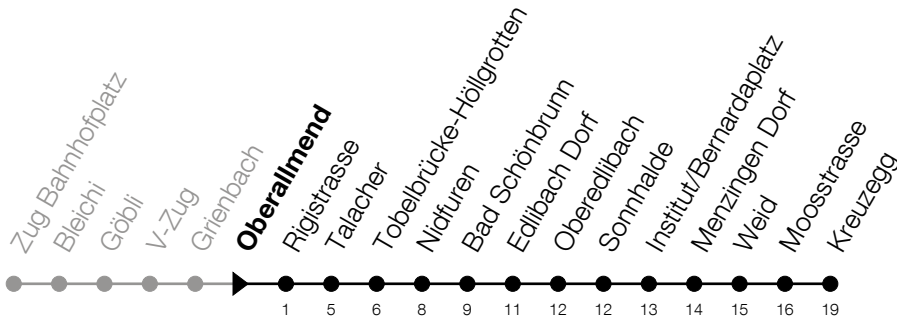

**N2****Oberallmend****Richtung Menzingen, Kreuzegg**

Gültig vom 14.12.2025 bis 12.12.2026

h	Nacht Freitag/Samstag	Nacht Samstag/Sonntag	Feiertag
1	08 <sup>A</sup>	08	08 <sup>B</sup>
2	08 <sup>A</sup>	08	08 <sup>B</sup>
3	08 <sup>A</sup>	08	08 <sup>B</sup>

**A:** Verkehrt zusätzlich in der Nacht 31.12./01.01., 02.04./03.04., 13.05./14.05.

**B:** Verkehrt in der Nacht 26.12./27.12., 02.01./03.01., 03.04./04.04., 05.04./06.04., 14.05./15.05., 24.05./25.05., 01.08./02.08., 15.08./16.08.

Liniennetzplan  
und Informationen  
zum Nachtexpress ZVB