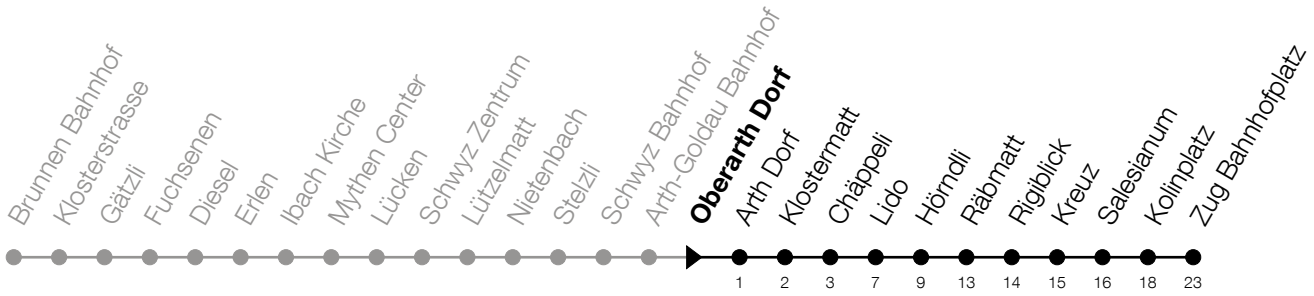

N5**Oberarth Dorf****Richtung Zug, Bahnhofplatz**

Gültig vom 14.12.2025 bis 12.12.2026

h	Nacht Freitag/Samstag	Nacht Samstag/Sonntag	Feiertag
3	32 ^A	32	32 ^B
4	32 ^A	32	32 ^B

A: Verkehrt zusätzlich in der Nacht 31.12./01.01., 02.04./03.04., 13.05./14.05.

B: Verkehrt in der Nacht 26.12./27.12., 02.01./03.01., 03.04./04.04., 05.04./06.04., 14.05./15.05., 24.05./25.05., 01.08./02.08., 15.08./16.08.

Zugerland
Verkehrsbetriebe

**Liniennetzplan
und Informationen
zum Nachtexpress ZVB**