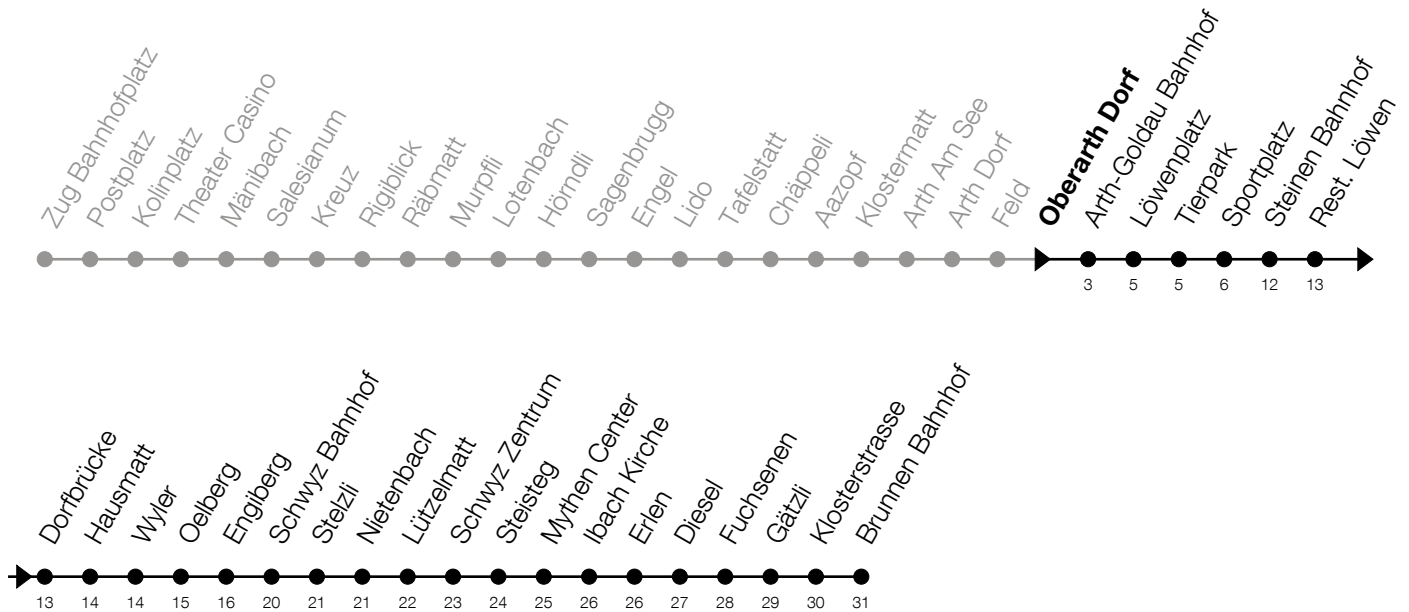

**N5**

# Oberarth Dorf Richtung Brunnen, Bahnhof

Gültig vom 14.12.2025 bis 12.12.2026

h	Nacht Freitag/Samstag	Nacht Samstag/Sonntag	Feiertag
2	28 <sup>A</sup>	28	28 <sup>B</sup>
3	28 <sup>A</sup>	28	28 <sup>B</sup>
4	28 <sup>A</sup>	28	28 <sup>B</sup>

**A:** Verkehrt zusätzlich in der Nacht 31.12./01.01., 02.04./03.04., 13.05./14.05.

**B:** Verkehrt in der Nacht 26.12./27.12., 02.01./03.01., 03.04./04.04., 05.04./06.04., 14.05./15.05., 24.05./25.05., 01.08./02.08., 15.08./16.08.