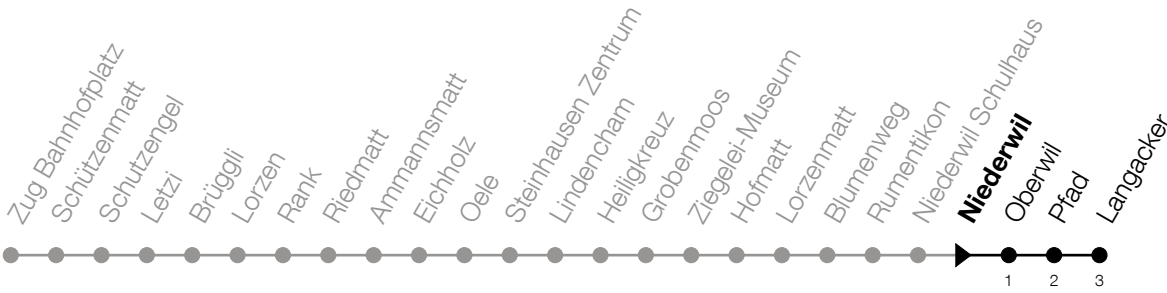

**N4**

# Niederwil Richtung Cham, Langacker

Gültig vom 14.12.2025 bis 12.12.2026

h	Nacht Freitag/Samstag	Nacht Samstag/Sonntag	Feiertag
<b>1</b>	27 <sup>A</sup>	27	27 <sup>B</sup>
<b>2</b>	27 <sup>A</sup>	27	27 <sup>B</sup>
<b>3</b>	27 <sup>A</sup>	27	27 <sup>B</sup>

**A:** Verkehrt zusätzlich in der Nacht 31.12./01.01., 02.04./03.04., 13.05./14.05.

**B:** Verkehrt in der Nacht 26.12./27.12., 02.01./03.01., 03.04./04.04., 05.04./06.04., 14.05./15.05., 24.05./25.05., 01.08./02.08., 15.08./16.08.

Liniennetzplan  
und Informationen  
zum Nachtexpress ZVB