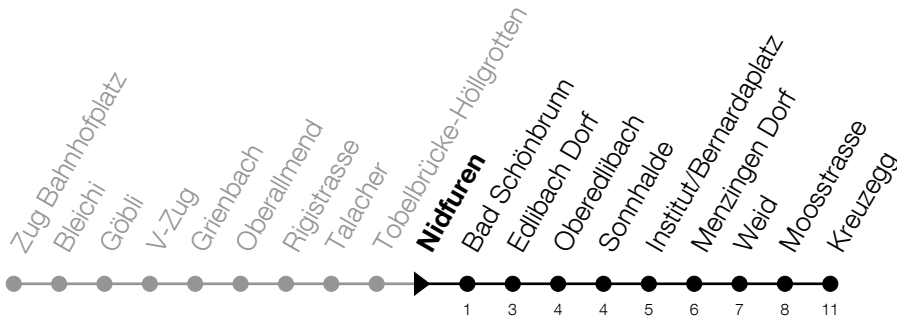

N2**Nidfuren****Richtung Menzingen, Kreuzegg**

Gültig vom 14.12.2025 bis 12.12.2026

h	Nacht Freitag/Samstag	Nacht Samstag/Sonntag	Feiertag
1	16 ^A	16	16 ^B
2	16 ^A	16	16 ^B
3	16 ^A	16	16 ^B

A: Verkehrt zusätzlich in der Nacht 31.12./01.01., 02.04./03.04., 13.05./14.05.

B: Verkehrt in der Nacht 26.12./27.12., 02.01./03.01., 03.04./04.04., 05.04./06.04., 14.05./15.05., 24.05./25.05., 01.08./02.08., 15.08./16.08.

Liniennetzplan
und Informationen
zum Nachtexpress ZVB