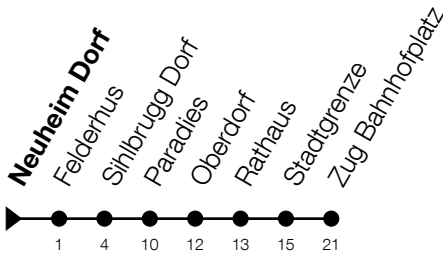

**N3****Neuheim Dorf****Richtung Zug, Bahnhofplatz**

Gültig vom 14.12.2025 bis 12.12.2026

h	Nacht Freitag/Samstag	Nacht Samstag/Sonntag	Feiertag
<b>1</b>	31 <sup>A</sup>	31	31 <sup>B</sup>
<b>2</b>	31 <sup>A</sup>	31	31 <sup>B</sup>
<b>3</b>	31 <sup>A</sup>	31	31 <sup>B</sup>

**A:** Verkehrt zusätzlich in der Nacht 31.12./01.01., 02.04./03.04., 13.05./14.05.

**B:** Verkehrt in der Nacht 26.12./27.12., 02.01./03.01., 03.04./04.04., 05.04./06.04., 14.05./15.05., 24.05./25.05., 01.08./02.08., 15.08./16.08.

Liniennetzplan  
und Informationen  
zum Nachtexpress ZVB