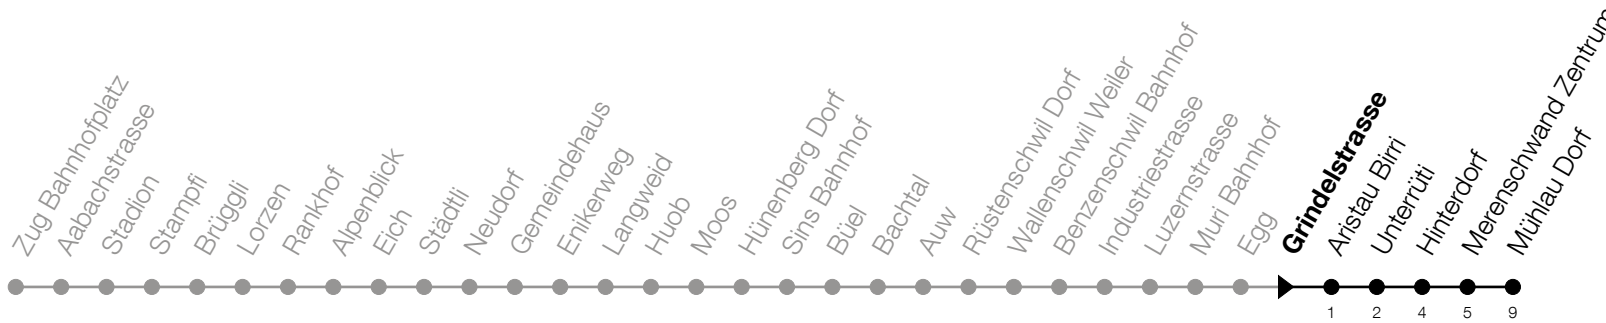

# Grindelstrasse Richtung Mühlau, Dorf

Gültig vom 14.12.2025 bis 12.12.2026

h	Nacht Freitag/Samstag	Nacht Samstag/Sonntag	Feiertag
1	57 <sup>A</sup>	57	57 <sup>B</sup>
2	48 <sup>A</sup>	48	48 <sup>B</sup>

**A:** Verkehrt zusätzlich in der Nacht 31.12./01.01., 02.04./03.04., 13.05./14.05.

**B:** Verkehrt in der Nacht 26.12./27.12., 02.01./03.01., 03.04./04.04., 05.04./06.04., 14.05./15.05., 24.05./25.05., 01.08./02.08., 15.08./16.08.