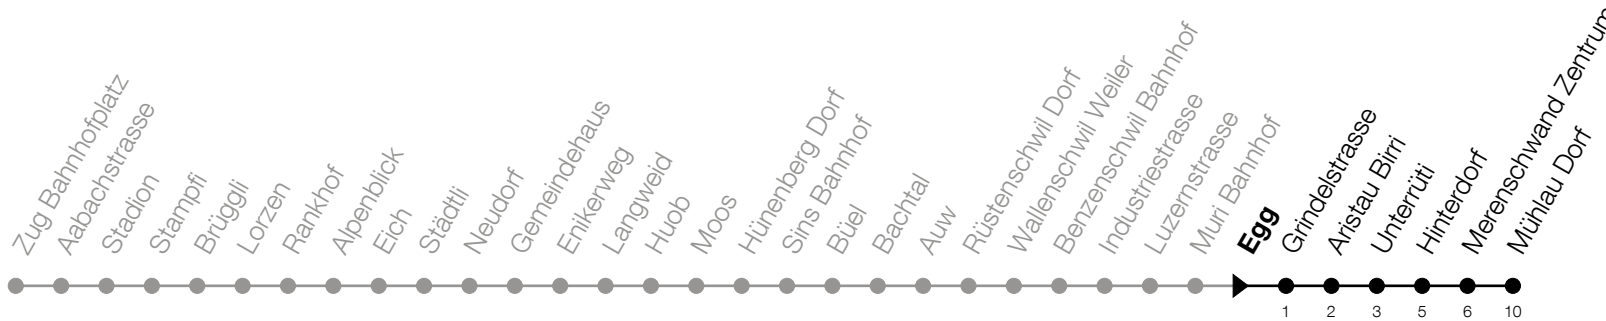

**N6****Egg****Richtung Mühlau, Dorf**

Gültig vom 14.12.2025 bis 12.12.2026

h	Nacht Freitag/Samstag	Nacht Samstag/Sonntag	Feiertag
1	56 <sup>A</sup>	56	56 <sup>B</sup>
2	47 <sup>A</sup>	47	47 <sup>B</sup>

**A:** Verkehrt zusätzlich in der Nacht 31.12./01.01., 02.04./03.04., 13.05./14.05.

**B:** Verkehrt in der Nacht 26.12./27.12., 02.01./03.01., 03.04./04.04., 05.04./06.04., 14.05./15.05., 24.05./25.05., 01.08./02.08., 15.08./16.08.