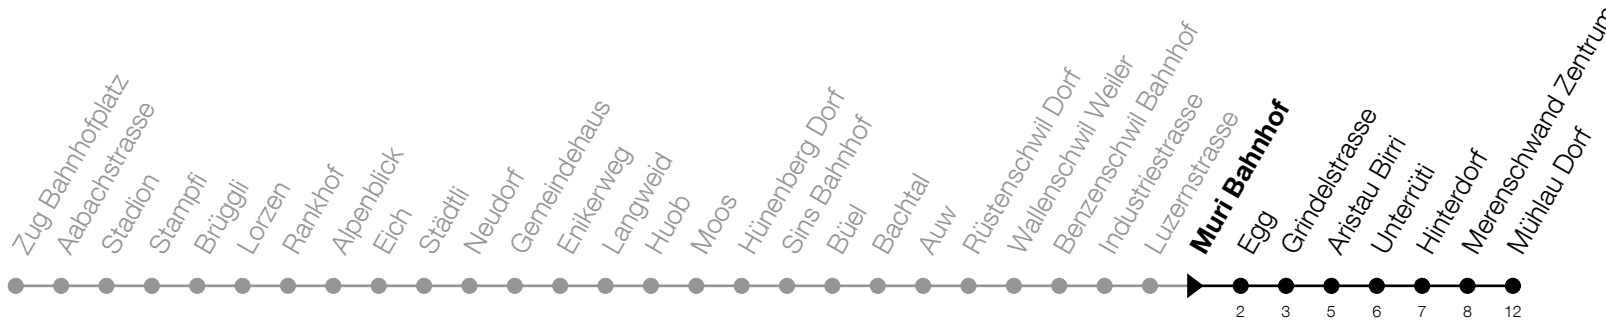

N6

Muri Bahnhof Richtung Mühlau, Dorf

Gültig vom 14.12.2025 bis 12.12.2026

| h | Nacht Freitag/Samstag | Nacht Samstag/Sonntag | Feiertag |
|---|-----------------------|-----------------------|-----------------|
| 1 | 54 ^A | 54 | 54 ^B |

A: Verkehrt zusätzlich in der Nacht 31.12./01.01., 02.04./03.04., 13.05./14.05.

B: Verkehrt in der Nacht 26.12./27.12., 02.01./03.01., 03.04./04.04., 05.04./06.04., 14.05./15.05., 24.05./25.05., 01.08./02.08., 15.08./16.08.