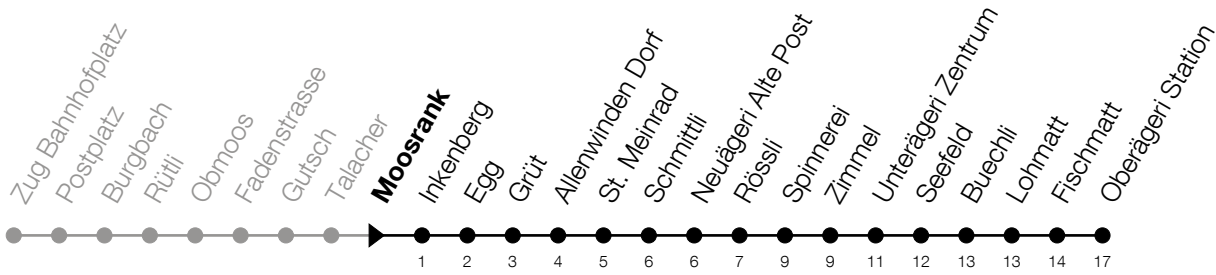

**N1****Moosrank  
Richtung Oberägeri, Station**

Gültig vom 14.12.2025 bis 12.12.2026

h	Nacht Freitag/Samstag	Nacht Samstag/Sonntag	Feiertag
<b>1</b>	12 <sup>A</sup>	12	12 <sup>B</sup>
<b>2</b>	12 <sup>A</sup>	12	12 <sup>B</sup>
<b>3</b>	12 <sup>A</sup>	12	12 <sup>B</sup>

**A:** Verkehrt zusätzlich in der Nacht 31.12./01.01., 02.04./03.04., 13.05./14.05.

**B:** Verkehrt in der Nacht 26.12./27.12., 02.01./03.01., 03.04./04.04., 05.04./06.04., 14.05./15.05., 24.05./25.05., 01.08./02.08., 15.08./16.08.

Liniennetzplan  
und Informationen  
zum Nachtexpress ZVB