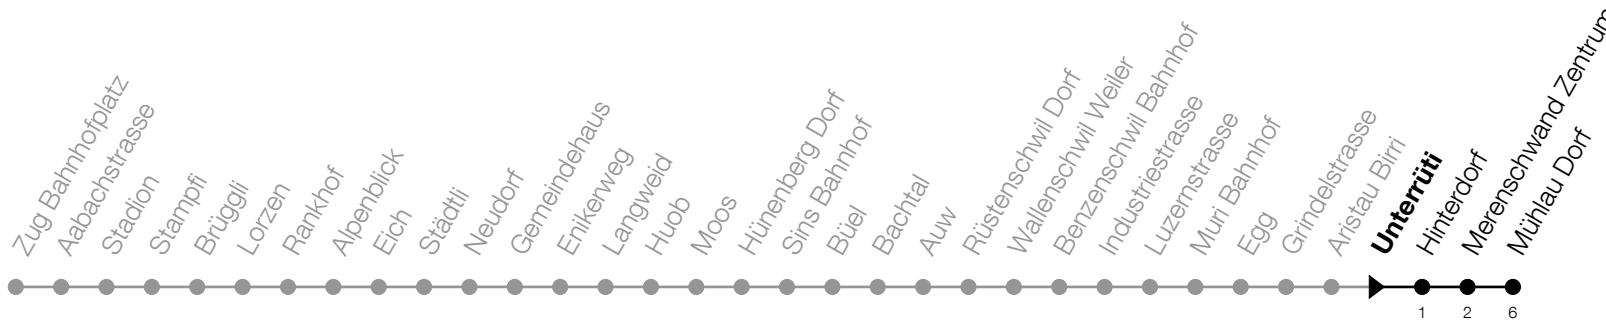

N6**Unterrüti****Richtung Mühlau, Dorf**

Gültig vom 14.12.2025 bis 12.12.2026

h	Nacht Freitag/Samstag	Nacht Samstag/Sonntag	Feiertag
2	00 ^A 51 ^A	00 51	00 ^B 51 ^B

A: Verkehrt zusätzlich in der Nacht 31.12./01.01., 02.04./03.04., 13.05./14.05.

B: Verkehrt in der Nacht 26.12./27.12., 02.01./03.01., 03.04./04.04., 05.04./06.04., 14.05./15.05., 24.05./25.05., 01.08./02.08., 15.08./16.08.