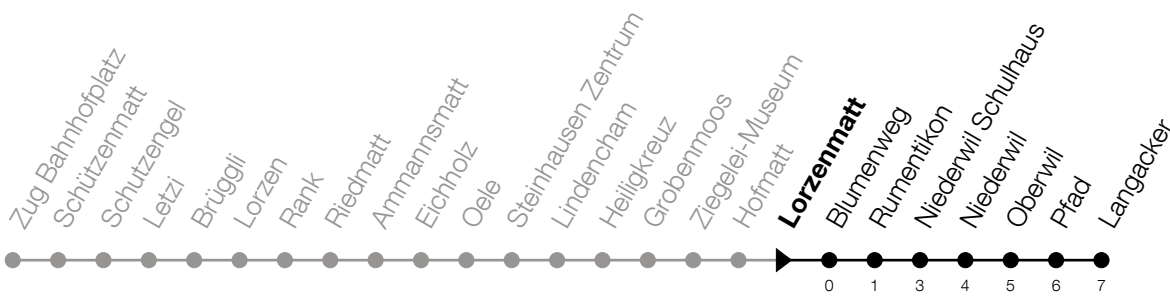

N4

Lorzenmatt Richtung Cham, Langacker

Gültig vom 14.12.2025 bis 12.12.2026

h	Nacht Freitag/Samstag	Nacht Samstag/Sonntag	Feiertag
1	23 ^A	23	23 ^B
2	23 ^A	23	23 ^B
3	23 ^A	23	23 ^B

A: Verkehrt zusätzlich in der Nacht 31.12./01.01., 02.04./03.04., 13.05./14.05.

B: Verkehrt in der Nacht 26.12./27.12., 02.01./03.01., 03.04./04.04., 05.04./06.04., 14.05./15.05., 24.05./25.05., 01.08./02.08., 15.08./16.08.

Liniennetzplan
und Informationen
zum Nachtexpress ZVB