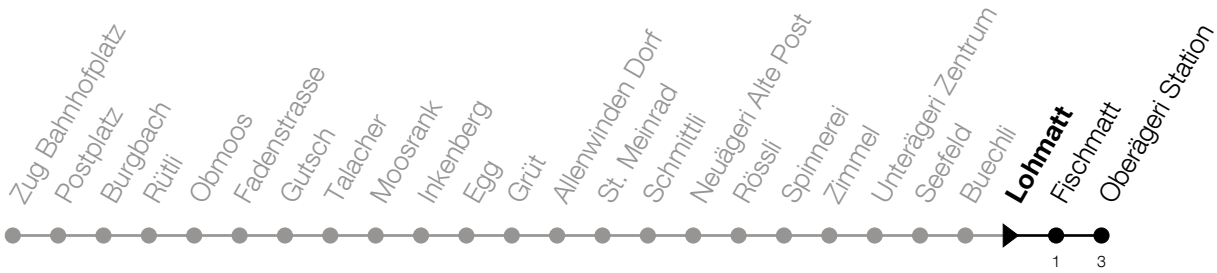

**N1****Lohmatt****Richtung Oberägeri, Station**

Gültig vom 14.12.2025 bis 12.12.2026

h	Nacht Freitag/Samstag	Nacht Samstag/Sonntag	Feiertag
<b>1</b>	25 <sup>A</sup>	25	25 <sup>B</sup>
<b>2</b>	25 <sup>A</sup>	25	25 <sup>B</sup>
<b>3</b>	25 <sup>A</sup>	25	25 <sup>B</sup>

**A:** Verkehrt zusätzlich in der Nacht 31.12./01.01., 02.04./03.04., 13.05./14.05.

**B:** Verkehrt in der Nacht 26.12./27.12., 02.01./03.01., 03.04./04.04., 05.04./06.04., 14.05./15.05., 24.05./25.05., 01.08./02.08., 15.08./16.08.

Liniennetzplan  
und Informationen  
zum Nachtexpress ZVB