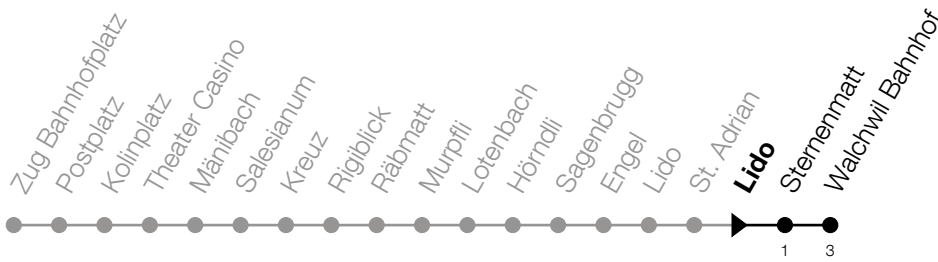

N5**Lido****Richtung Walchwil, Bahnhof**

Gültig vom 14.12.2025 bis 12.12.2026

h	Nacht Freitag/Samstag	Nacht Samstag/Sonntag	Feiertag
1	22 ^A	22	22 ^B

A: Verkehrt zusätzlich in der Nacht 31.12./01.01., 02.04./03.04., 13.05./14.05.

B: Verkehrt in der Nacht 26.12./27.12., 02.01./03.01., 03.04./04.04., 05.04./06.04., 14.05./15.05., 24.05./25.05., 01.08./02.08., 15.08./16.08.

Liniennetzplan
und Informationen
zum Nachtexpress ZVB