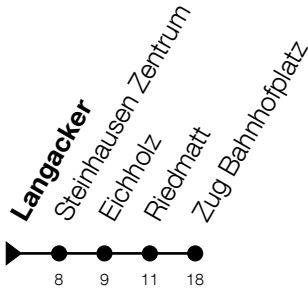

N4**Langacker
Richtung Zug, Bahnhofplatz**

Gültig vom 14.12.2025 bis 12.12.2026

h	Nacht Freitag/Samstag	Nacht Samstag/Sonntag	Feiertag
1	34 ^A	34	34 ^B
2	34 ^A	34	34 ^B
3	34 ^A	34	34 ^B

A: Verkehrt zusätzlich in der Nacht 31.12./01.01., 02.04./03.04.,
13.05./14.05.

B: Verkehrt in der Nacht 26.12./27.12., 02.01./03.01., 03.04./04.04.,
05.04./06.04., 14.05./15.05., 24.05./25.05., 01.08./02.08., 15.08./16.08.

Liniennetzplan
und Informationen
zum Nachtexpress ZVB