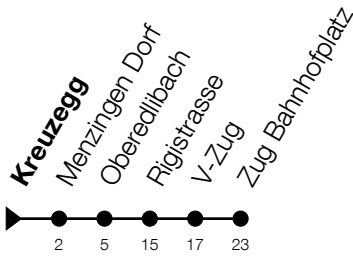

**N2****Kreuzegg****Richtung Zug, Bahnhofplatz**

Gültig vom 14.12.2025 bis 12.12.2026

h	Nacht Freitag/Samstag	Nacht Samstag/Sonntag	Feiertag
<b>1</b>	29 <sup>A</sup>	29	29 <sup>B</sup>
<b>2</b>	29 <sup>A</sup>	29	29 <sup>B</sup>
<b>3</b>	29 <sup>A</sup>	29	29 <sup>B</sup>

**A:** Verkehrt zusätzlich in der Nacht 31.12./01.01., 02.04./03.04.,  
13.05./14.05.

**B:** Verkehrt in der Nacht 26.12./27.12., 02.01./03.01., 03.04./04.04.,  
05.04./06.04., 14.05./15.05., 24.05./25.05., 01.08./02.08., 15.08./16.08.

Liniennetzplan  
und Informationen  
zum Nachtexpress ZVB