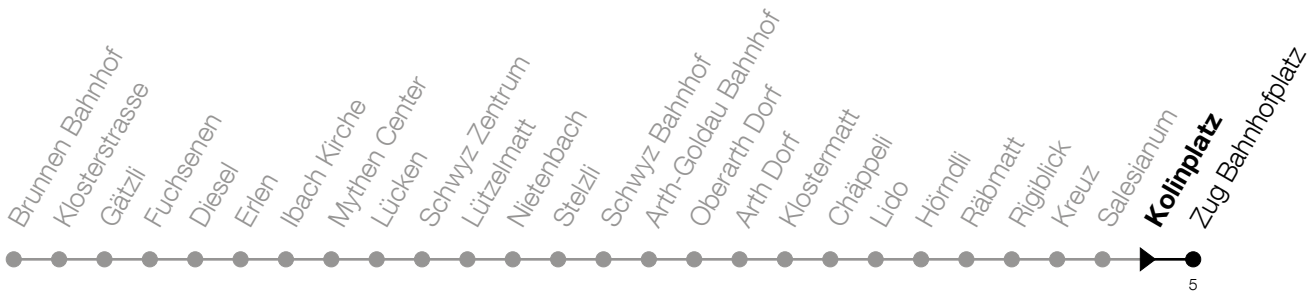

N5**Kolinplatz****Richtung Zug, Bahnhofplatz**

Gültig vom 14.12.2025 bis 12.12.2026

| h | Nacht Freitag/Samstag | Nacht Samstag/Sonntag | Feiertag |
|---|-----------------------|-----------------------|-----------------|
| 1 | 46 ^A | 46 | 46 ^B |
| 2 | | | |
| 3 | 50 ^A | 50 | 50 ^B |
| 4 | 50 ^A | 50 | 50 ^B |

A: Verkehrt zusätzlich in der Nacht 31.12./01.01., 02.04./03.04., 13.05./14.05.

B: Verkehrt in der Nacht 26.12./27.12., 02.01./03.01., 03.04./04.04., 05.04./06.04., 14.05./15.05., 24.05./25.05., 01.08./02.08., 15.08./16.08.

Liniennetzplan
und Informationen
zum Nachtexpress ZVB