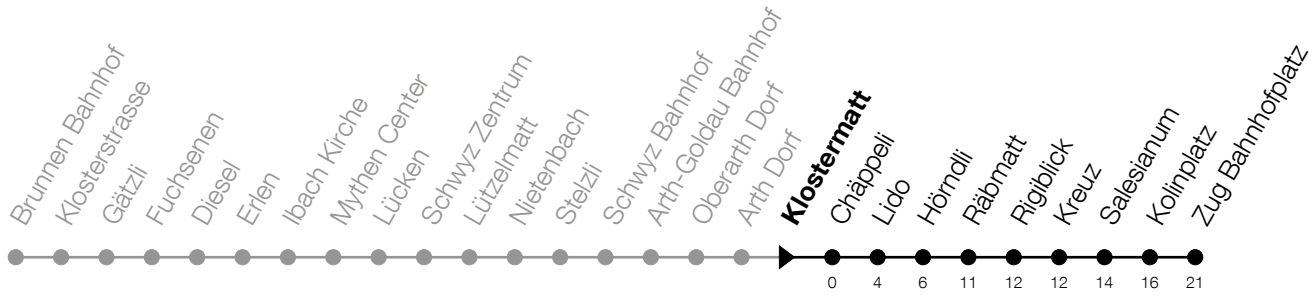

**N5****Klostermatt****Richtung Zug, Bahnhofplatz**

Gültig vom 14.12.2025 bis 12.12.2026

h	Nacht Freitag/Samstag	Nacht Samstag/Sonntag	Feiertag
3	34 <sup>A</sup>	34	34 <sup>B</sup>
4	34 <sup>A</sup>	34	34 <sup>B</sup>

**A:** Verkehrt zusätzlich in der Nacht 31.12./01.01., 02.04./03.04., 13.05./14.05.

**B:** Verkehrt in der Nacht 26.12./27.12., 02.01./03.01., 03.04./04.04., 05.04./06.04., 14.05./15.05., 24.05./25.05., 01.08./02.08., 15.08./16.08.