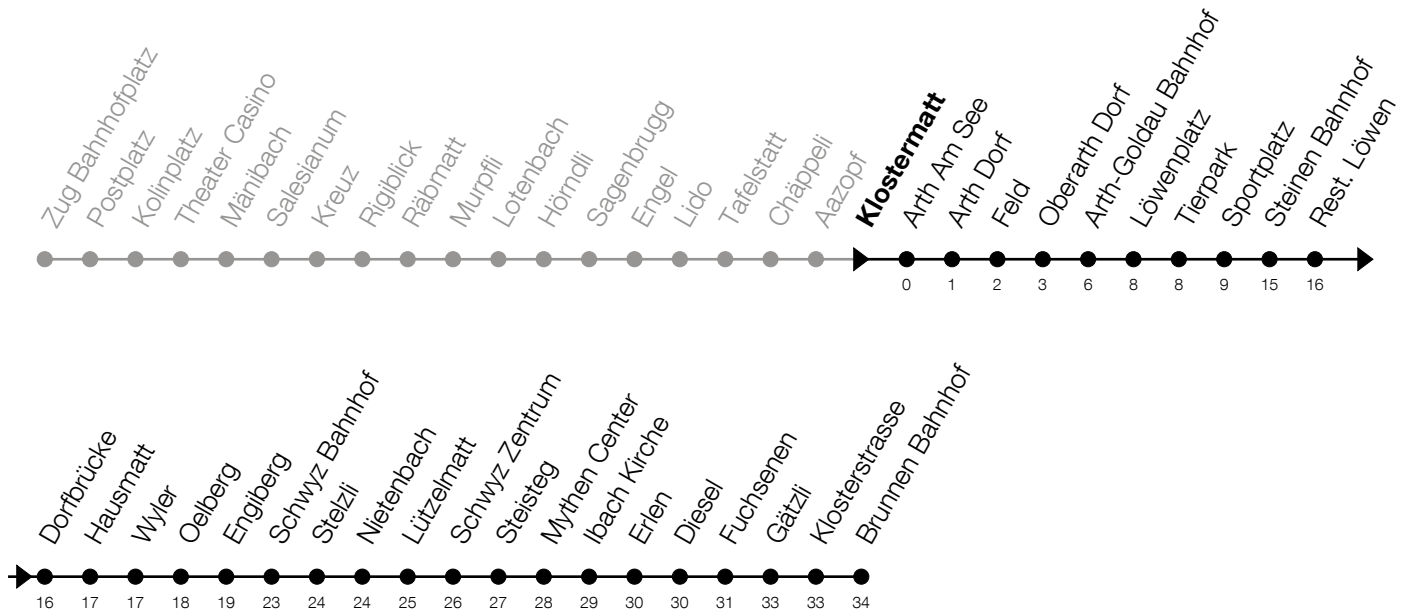

**N5****Klostermatt****Richtung Brunnen, Bahnhof**

Gültig vom 14.12.2025 bis 12.12.2026

h	Nacht Freitag/Samstag	Nacht Samstag/Sonntag	Feiertag
2	25 <sup>A</sup>	25	25 <sup>B</sup>
3	25 <sup>A</sup>	25	25 <sup>B</sup>
4	25 <sup>A</sup>	25	25 <sup>B</sup>

**A:** Verkehrt zusätzlich in der Nacht 31.12./01.01., 02.04./03.04., 13.05./14.05.

**B:** Verkehrt in der Nacht 26.12./27.12., 02.01./03.01., 03.04./04.04., 05.04./06.04., 14.05./15.05., 24.05./25.05., 01.08./02.08., 15.08./16.08.

**Zugerland**  
Verkehrsbetriebe

**Liniennetzplan  
und Informationen  
zum Nachtexpress ZVB**