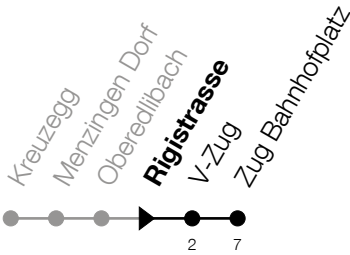

**N2****Rigistrasse****Richtung Zug, Bahnhofplatz**

Gültig vom 14.12.2025 bis 12.12.2026

h	Nacht Freitag/Samstag	Nacht Samstag/Sonntag	Feiertag
<b>1</b>	44 <sup>A</sup>	44	44 <sup>B</sup>
<b>2</b>	44 <sup>A</sup>	44	44 <sup>B</sup>
<b>3</b>	44 <sup>A</sup>	44	44 <sup>B</sup>

**A:** Verkehrt zusätzlich in der Nacht 31.12./01.01., 02.04./03.04.,  
13.05./14.05.

**B:** Verkehrt in der Nacht 26.12./27.12., 02.01./03.01., 03.04./04.04.,  
05.04./06.04., 14.05./15.05., 24.05./25.05., 01.08./02.08., 15.08./16.08.

Liniennetzplan  
und Informationen  
zum Nachtexpress ZVB