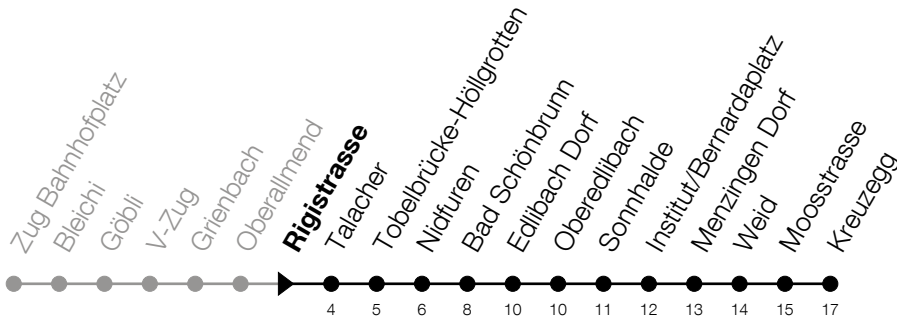

N2**Rigistrasse****Richtung Menzingen, Kreuzegg**

Gültig vom 14.12.2025 bis 12.12.2026

h	Nacht Freitag/Samstag	Nacht Samstag/Sonntag	Feiertag
1	10 ^A	10	10 ^B
2	10 ^A	10	10 ^B
3	10 ^A	10	10 ^B

A: Verkehrt zusätzlich in der Nacht 31.12./01.01., 02.04./03.04., 13.05./14.05.

B: Verkehrt in der Nacht 26.12./27.12., 02.01./03.01., 03.04./04.04., 05.04./06.04., 14.05./15.05., 24.05./25.05., 01.08./02.08., 15.08./16.08.

Liniennetzplan
und Informationen
zum Nachtexpress ZVB