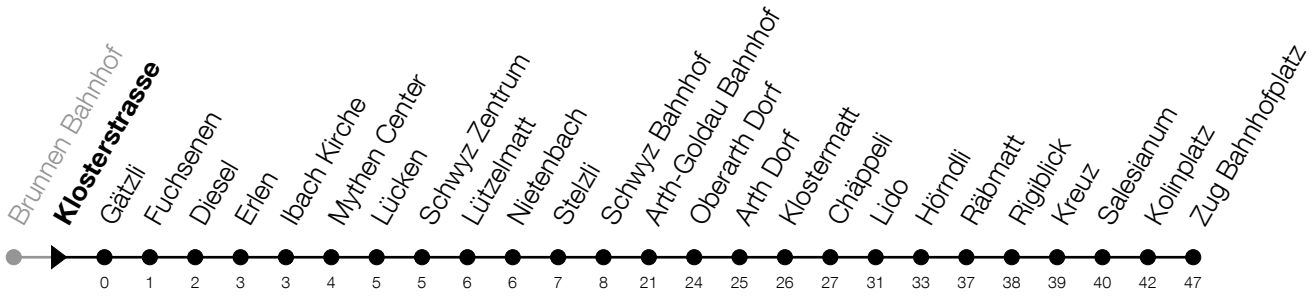

N5**Klosterstrasse****Richtung Zug, Bahnhofplatz**

Gültig vom 14.12.2025 bis 12.12.2026

h	Nacht Freitag/Samstag	Nacht Samstag/Sonntag	Feiertag
3	05 ^A _B	05	05 ^C
4	05 ^A _B	05	05 ^C

- A:** Verkehrt zusätzlich in der Nacht 31.12./01.01., 12.02./13.02., 16.02./17.02., 17.02./18.02., 02.04./03.04., 13.05./14.05.
- B:** Verkehrt in der Nacht 12.02./13.02, 16.02./17.02., 17.02./18.02. nur bis Arth-Goldau, Bahnhof
- C:** Verkehrt in der Nacht 26.12./27.12., 02.01./03.01., 03.04./04.04., 05.04./06.04., 14.05./15.05., 24.05./25.05., 01.08./02.08., 15.08./16.08.

Zugerland
Verkehrsbetriebe

**Liniennetzplan
und Informationen
zum Nachtexpress ZVB**