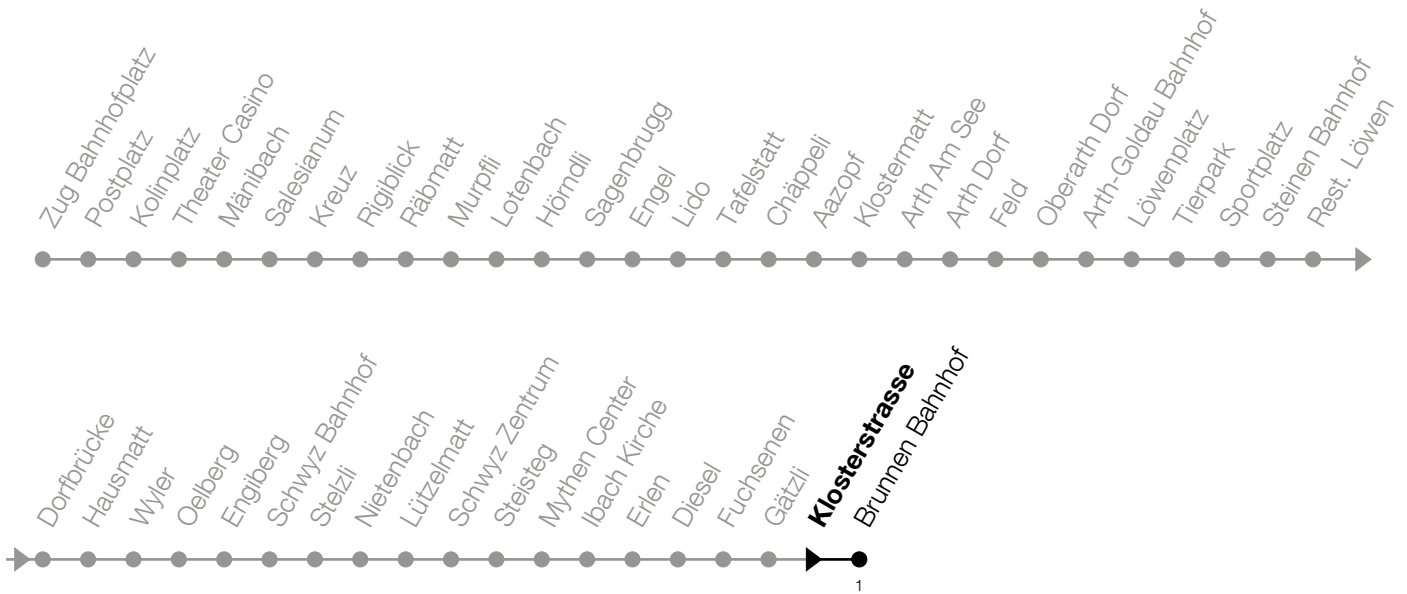

N5**Klosterstrasse****Richtung Brunnen, Bahnhof**

Gültig vom 14.12.2025 bis 12.12.2026

h	Nacht Freitag/Samstag	Nacht Samstag/Sonntag	Feiertag
3	01 ^A	01	01 ^B
4	01 ^A	01	01 ^B
5	01 ^A	01	01 ^B

A: Verkehrt zusätzlich in der Nacht 31.12./01.01., 12.02./13.02., 16.02./17.02., 17.02./18.02., 02.04./03.04., 13.05./14.05.

B: Verkehrt in der Nacht 26.12./27.12., 02.01./03.01., 03.04./04.04., 05.04./06.04., 14.05./15.05., 24.05./25.05., 01.08./02.08., 15.08./16.08.

Zugerland
Verkehrsbetriebe

**Liniennetzplan
und Informationen
zum Nachtexpress ZVB**