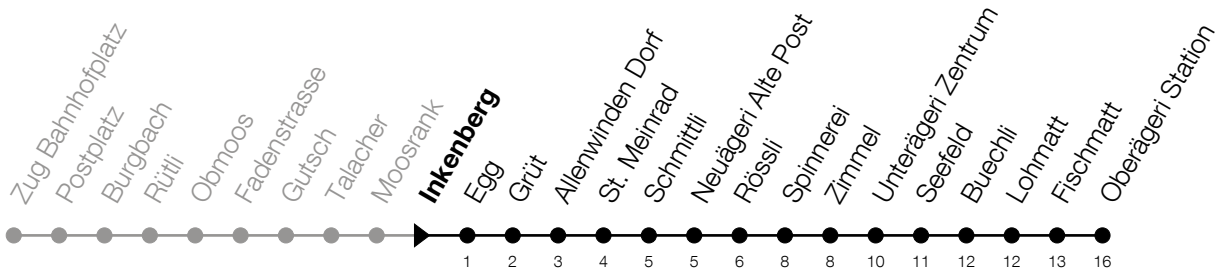

N1**Inkenberg****Richtung Oberägeri, Station**

Gültig vom 14.12.2025 bis 12.12.2026

h	Nacht Freitag/Samstag	Nacht Samstag/Sonntag	Feiertag
1	13 ^A	13	13 ^B
2	13 ^A	13	13 ^B
3	13 ^A	13	13 ^B

A: Verkehrt zusätzlich in der Nacht 31.12./01.01., 02.04./03.04., 13.05./14.05.

B: Verkehrt in der Nacht 26.12./27.12., 02.01./03.01., 03.04./04.04., 05.04./06.04., 14.05./15.05., 24.05./25.05., 01.08./02.08., 15.08./16.08.

Liniennetzplan
und Informationen
zum Nachtexpress ZVB