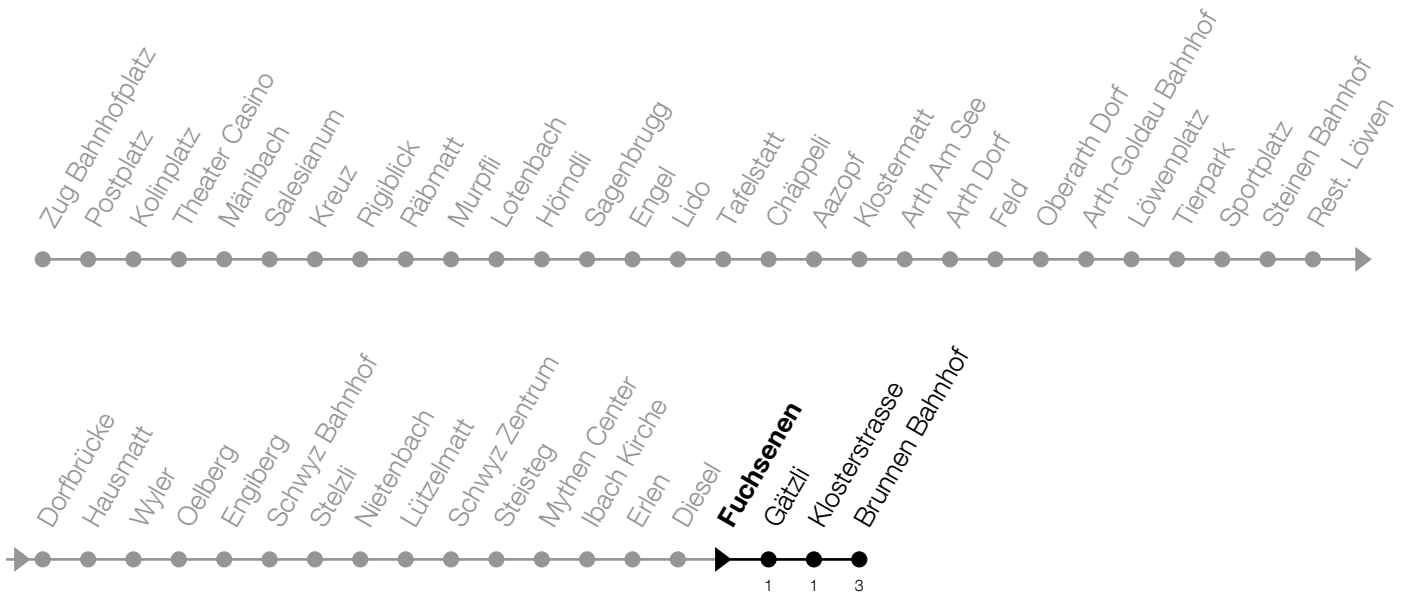

N5**Fuchsenen****Richtung Brunnen, Bahnhof**

Gültig vom 14.12.2025 bis 12.12.2026

h	Nacht Freitag/Samstag	Nacht Samstag/Sonntag	Feiertag
2	59 ^A	59	59 ^B
3	59 ^A	59	59 ^B
4	59 ^A	59	59 ^B

A: Verkehrt zusätzlich in der Nacht 31.12./01.01., 12.02./13.02., 16.02./17.02., 17.02./18.02., 02.04./03.04., 13.05./14.05.

B: Verkehrt in der Nacht 26.12./27.12., 02.01./03.01., 03.04./04.04., 05.04./06.04., 14.05./15.05., 24.05./25.05., 01.08./02.08., 15.08./16.08.

Zugerland
Verkehrsbetriebe

**Liniennetzplan
und Informationen
zum Nachtexpress ZVB**