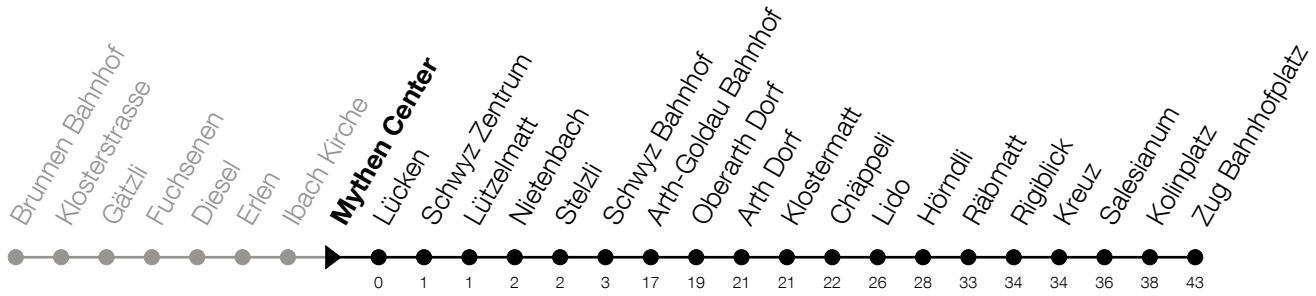

N5**Mythen Center****Richtung Zug, Bahnhofplatz**

Gültig vom 14.12.2025 bis 12.12.2026

h	Nacht Freitag/Samstag	Nacht Samstag/Sonntag	Feiertag
3	09 ^A _B	09	09 ^C
4	09 ^A _B	09	09 ^C

- A:** Verkehrt zusätzlich in der Nacht 31.12./01.01., 12.02./13.02., 16.02./17.02., 17.02./18.02., 02.04./03.04., 13.05./14.05.
- B:** Verkehrt in der Nacht 12.02./13.02, 16.02./17.02., 17.02./18.02. nur bis Arth-Goldau, Bahnhof
- C:** Verkehrt in der Nacht 26.12./27.12., 02.01./03.01., 03.04./04.04., 05.04./06.04., 14.05./15.05., 24.05./25.05., 01.08./02.08., 15.08./16.08.

Zugerland
Verkehrsbetriebe

**Liniennetzplan
und Informationen
zum Nachtexpress ZVB**