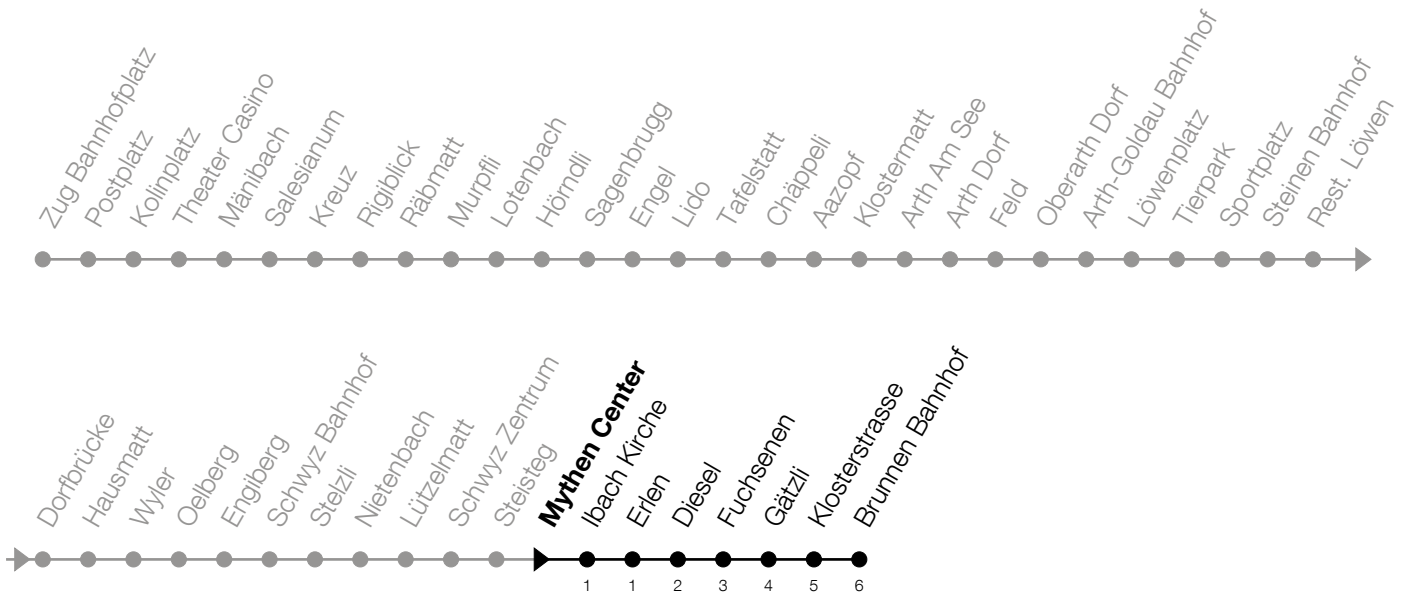

**N5**

# Mythen Center Richtung Brunnen, Bahnhof

Gültig vom 14.12.2025 bis 12.12.2026

h	Nacht Freitag/Samstag	Nacht Samstag/Sonntag	Feiertag
2	56 <sup>A</sup>	56	56 <sup>B</sup>
3	56 <sup>A</sup>	56	56 <sup>B</sup>
4	56 <sup>A</sup>	56	56 <sup>B</sup>

**A:** Verkehrt zusätzlich in der Nacht 31.12./01.01., 12.02./13.02., 16.02./17.02., 17.02./18.02., 02.04./03.04., 13.05./14.05.

**B:** Verkehrt in der Nacht 26.12./27.12., 02.01./03.01., 03.04./04.04., 05.04./06.04., 14.05./15.05., 24.05./25.05., 01.08./02.08., 15.08./16.08.

**Zugerland**  
Verkehrsbetriebe

**Liniennetzplan  
und Informationen  
zum Nachtexpress ZVB**