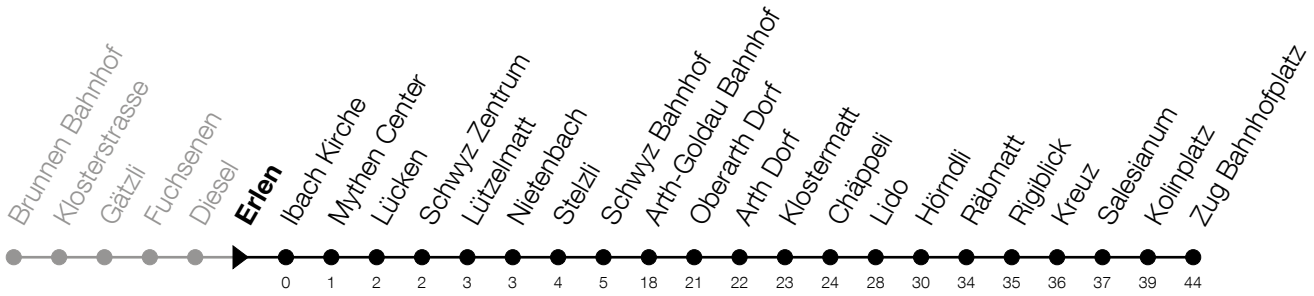

N5**Erlen****Richtung Zug, Bahnhofplatz**

Gültig vom 14.12.2025 bis 12.12.2026

h	Nacht Freitag/Samstag	Nacht Samstag/Sonntag	Feiertag
3	08 ^A _B	08	08 ^C
4	08 ^A _B	08	08 ^C

- A:** Verkehrt zusätzlich in der Nacht 31.12./01.01., 12.02./13.02., 16.02./17.02., 17.02./18.02., 02.04./03.04., 13.05./14.05.
- B:** Verkehrt in der Nacht 12.02./13.02, 16.02./17.02., 17.02./18.02. nur bis Arth-Goldau, Bahnhof
- C:** Verkehrt in der Nacht 26.12./27.12., 02.01./03.01., 03.04./04.04., 05.04./06.04., 14.05./15.05., 24.05./25.05., 01.08./02.08., 15.08./16.08.