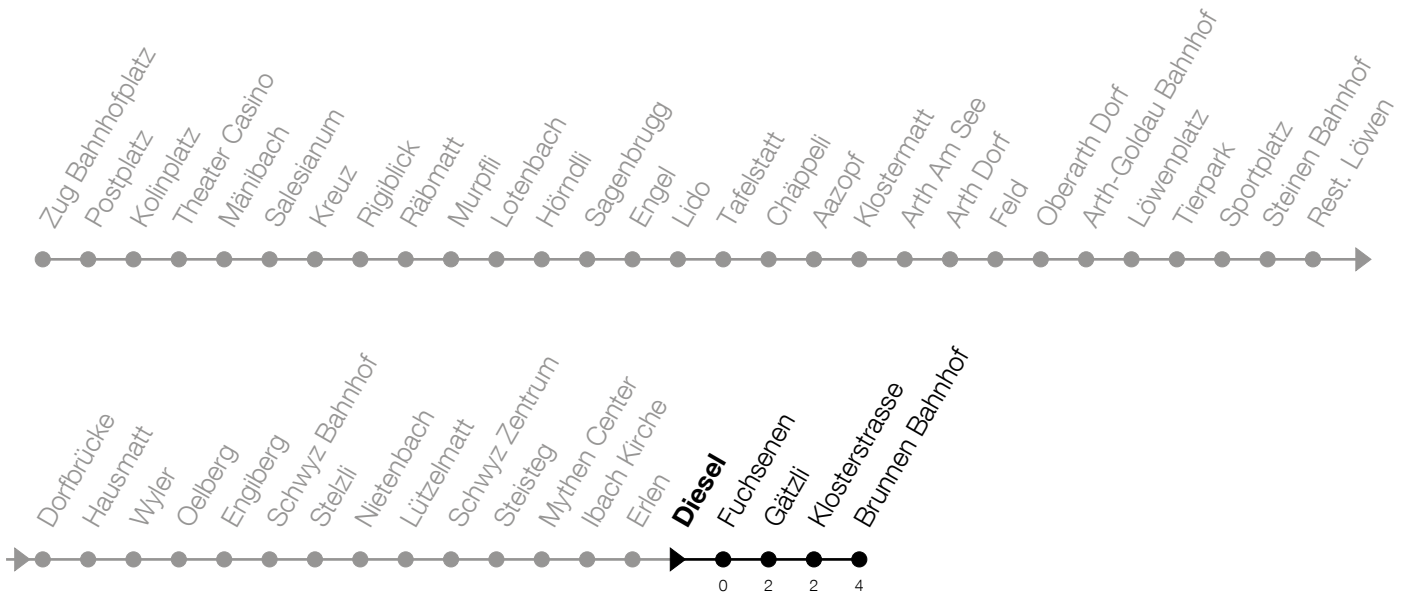

**N5****Diesel****Richtung Brunnen, Bahnhof**

Gültig vom 14.12.2025 bis 12.12.2026

h	Nacht Freitag/Samstag	Nacht Samstag/Sonntag	Feiertag
2	58 <sup>A</sup>	58	58 <sup>B</sup>
3	58 <sup>A</sup>	58	58 <sup>B</sup>
4	58 <sup>A</sup>	58	58 <sup>B</sup>

**A:** Verkehrt zusätzlich in der Nacht 31.12./01.01., 12.02./13.02., 16.02./17.02., 17.02./18.02., 02.04./03.04., 13.05./14.05.

**B:** Verkehrt in der Nacht 26.12./27.12., 02.01./03.01., 03.04./04.04., 05.04./06.04., 14.05./15.05., 24.05./25.05., 01.08./02.08., 15.08./16.08.

**Zugerland**  
Verkehrsbetriebe

**Liniennetzplan  
und Informationen  
zum Nachtexpress ZVB**