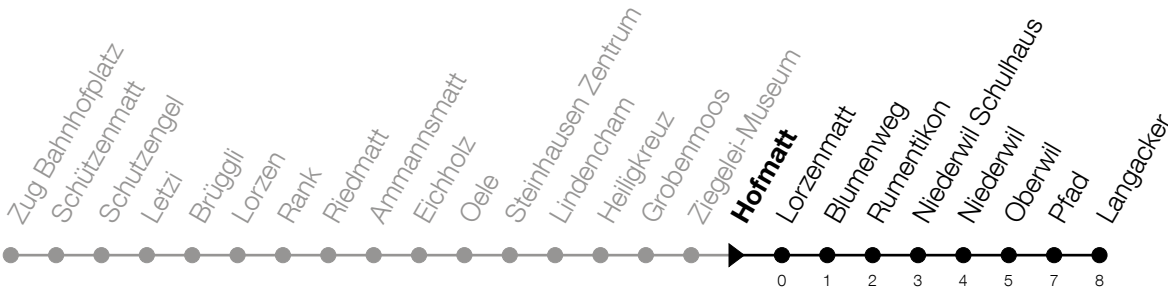

N4

Hofmatt Richtung Cham, Langacker

Gültig vom 14.12.2025 bis 12.12.2026

h	Nacht Freitag/Samstag	Nacht Samstag/Sonntag	Feiertag
1	22 ^A	22	22 ^B
2	22 ^A	22	22 ^B
3	22 ^A	22	22 ^B

A: Verkehrt zusätzlich in der Nacht 31.12./01.01., 02.04./03.04., 13.05./14.05.

B: Verkehrt in der Nacht 26.12./27.12., 02.01./03.01., 03.04./04.04., 05.04./06.04., 14.05./15.05., 24.05./25.05., 01.08./02.08., 15.08./16.08.

Liniennetzplan
und Informationen
zum Nachtexpress ZVB