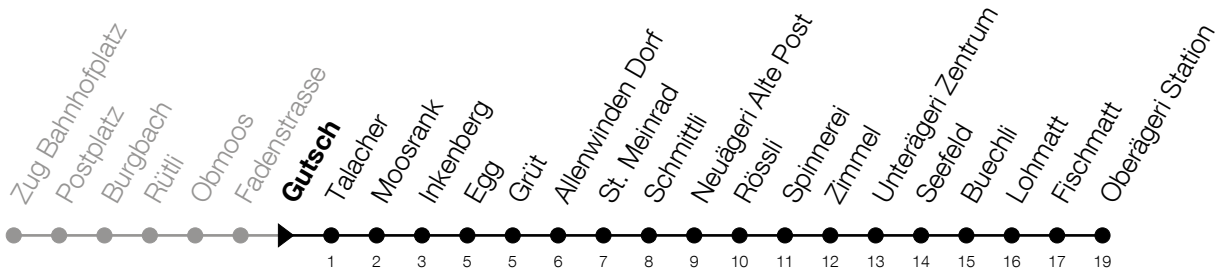

N1

Gutsch Richtung Oberägeri, Station

Gültig vom 14.12.2025 bis 12.12.2026

h	Nacht Freitag/Samstag	Nacht Samstag/Sonntag	Feiertag
1	09 ^A	09	09 ^B
2	09 ^A	09	09 ^B
3	09 ^A	09	09 ^B

A: Verkehrt zusätzlich in der Nacht 31.12./01.01., 02.04./03.04., 13.05./14.05.

B: Verkehrt in der Nacht 26.12./27.12., 02.01./03.01., 03.04./04.04., 05.04./06.04., 14.05./15.05., 24.05./25.05., 01.08./02.08., 15.08./16.08.

Liniennetzplan
und Informationen
zum Nachtexpress ZVB