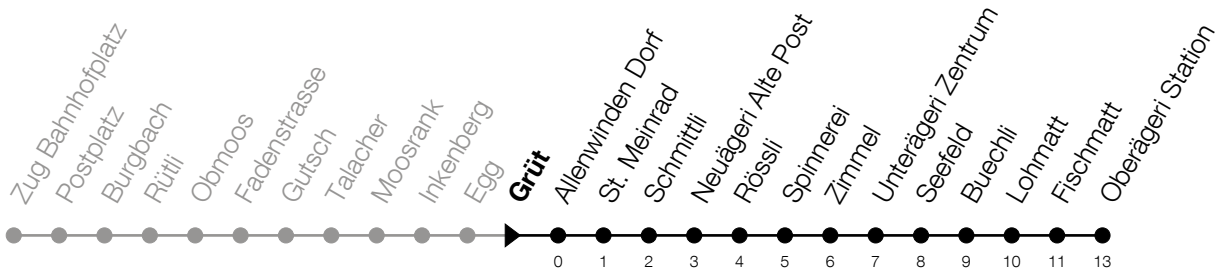

N1**Grüt
Richtung Oberägeri, Station**

Gültig vom 14.12.2025 bis 12.12.2026

h	Nacht Freitag/Samstag	Nacht Samstag/Sonntag	Feiertag
1	15 ^A	15	15 ^B
2	15 ^A	15	15 ^B
3	15 ^A	15	15 ^B

A: Verkehrt zusätzlich in der Nacht 31.12./01.01., 02.04./03.04., 13.05./14.05.

B: Verkehrt in der Nacht 26.12./27.12., 02.01./03.01., 03.04./04.04., 05.04./06.04., 14.05./15.05., 24.05./25.05., 01.08./02.08., 15.08./16.08.

Liniennetzplan
und Informationen
zum Nachtexpress ZVB