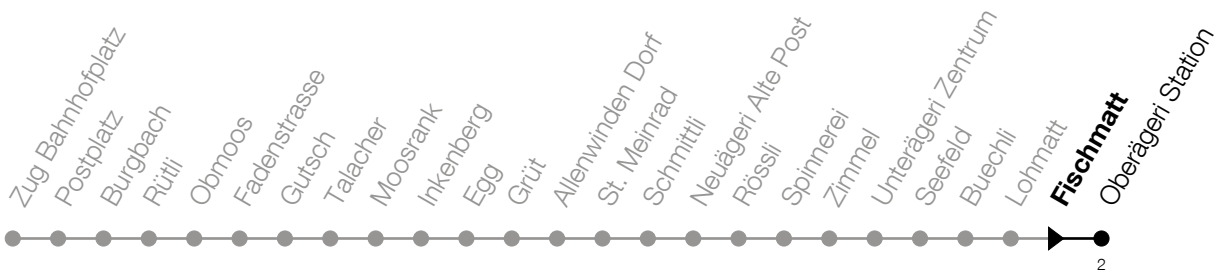

**N1****Fischmatt****Richtung Oberägeri, Station**

Gültig vom 14.12.2025 bis 12.12.2026

h	Nacht Freitag/Samstag	Nacht Samstag/Sonntag	Feiertag
<b>1</b>	26 <sup>A</sup>	26	26 <sup>B</sup>
<b>2</b>	26 <sup>A</sup>	26	26 <sup>B</sup>
<b>3</b>	26 <sup>A</sup>	26	26 <sup>B</sup>

**A:** Verkehrt zusätzlich in der Nacht 31.12./01.01., 02.04./03.04., 13.05./14.05.

**B:** Verkehrt in der Nacht 26.12./27.12., 02.01./03.01., 03.04./04.04., 05.04./06.04., 14.05./15.05., 24.05./25.05., 01.08./02.08., 15.08./16.08.

Liniennetzplan  
und Informationen  
zum Nachtexpress ZVB