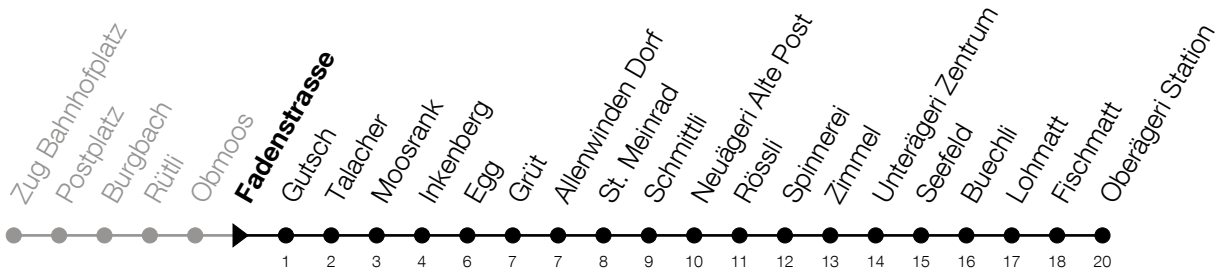

**N1**

# Fadenstrasse Richtung Oberägeri, Station

Gültig vom 14.12.2025 bis 12.12.2026

h	Nacht Freitag/Samstag	Nacht Samstag/Sonntag	Feiertag
1	08 <sup>A</sup>	08	08 <sup>B</sup>
2	08 <sup>A</sup>	08	08 <sup>B</sup>
3	08 <sup>A</sup>	08	08 <sup>B</sup>

**A:** Verkehrt zusätzlich in der Nacht 31.12./01.01., 02.04./03.04., 13.05./14.05.

**B:** Verkehrt in der Nacht 26.12./27.12., 02.01./03.01., 03.04./04.04., 05.04./06.04., 14.05./15.05., 24.05./25.05., 01.08./02.08., 15.08./16.08.

Liniennetzplan  
und Informationen  
zum Nachtexpress ZVB