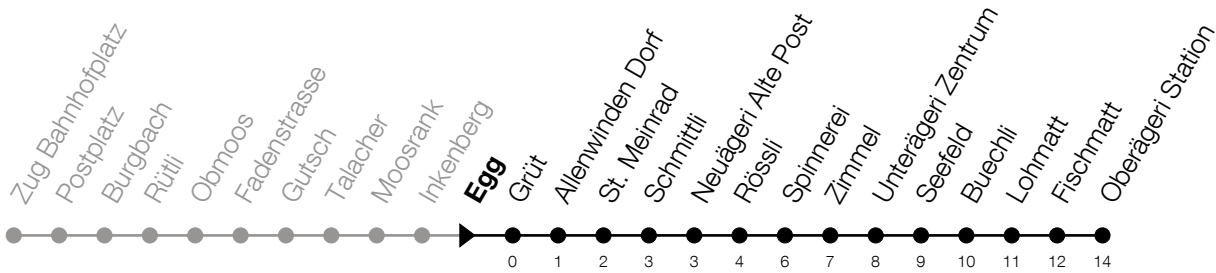

N1**Egg****Richtung Oberägeri, Station**

Gültig vom 14.12.2025 bis 12.12.2026

h	Nacht Freitag/Samstag	Nacht Samstag/Sonntag	Feiertag
1	14 ^A	14	14 ^B
2	14 ^A	14	14 ^B
3	14 ^A	14	14 ^B

A: Verkehrt zusätzlich in der Nacht 31.12./01.01., 02.04./03.04., 13.05./14.05.

B: Verkehrt in der Nacht 26.12./27.12., 02.01./03.01., 03.04./04.04., 05.04./06.04., 14.05./15.05., 24.05./25.05., 01.08./02.08., 15.08./16.08.

Liniennetzplan
und Informationen
zum Nachtexpress ZVB