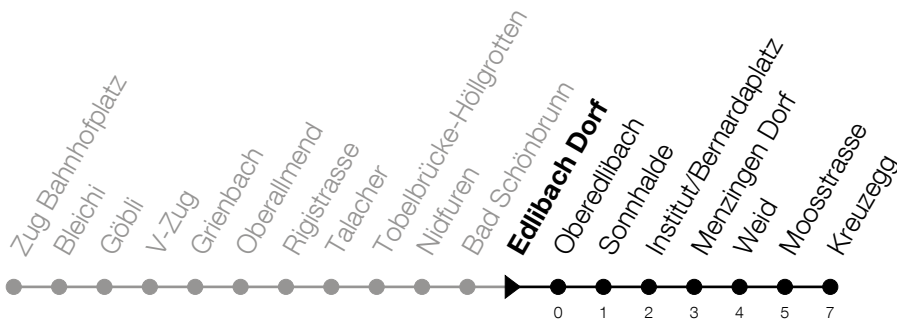

**N2****Edlibach Dorf****Richtung Menzingen, Kreuzegg**

Gültig vom 14.12.2025 bis 12.12.2026

h	Nacht Freitag/Samstag	Nacht Samstag/Sonntag	Feiertag
<b>1</b>	20 <sup>A</sup>	20	20 <sup>B</sup>
<b>2</b>	20 <sup>A</sup>	20	20 <sup>B</sup>
<b>3</b>	20 <sup>A</sup>	20	20 <sup>B</sup>

**A:** Verkehrt zusätzlich in der Nacht 31.12./01.01., 02.04./03.04., 13.05./14.05.

**B:** Verkehrt in der Nacht 26.12./27.12., 02.01./03.01., 03.04./04.04., 05.04./06.04., 14.05./15.05., 24.05./25.05., 01.08./02.08., 15.08./16.08.

Liniennetzplan  
und Informationen  
zum Nachtexpress ZVB