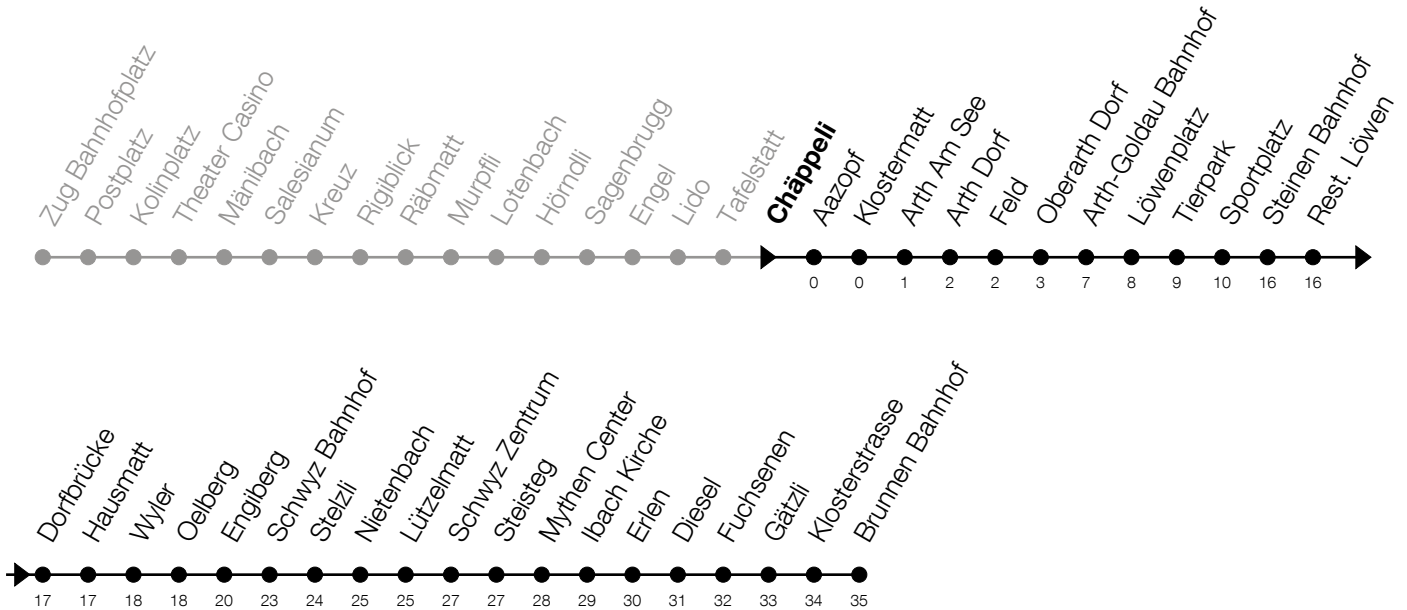

N5

Chäppeli Richtung Brunnen, Bahnhof

Gültig vom 14.12.2025 bis 12.12.2026

h	Nacht Freitag/Samstag	Nacht Samstag/Sonntag	Feiertag
2	24 ^A	24	24 ^B
3	24 ^A	24	24 ^B
4	24 ^A	24	24 ^B

A: Verkehrt zusätzlich in der Nacht 31.12./01.01., 02.04./03.04., 13.05./14.05.

B: Verkehrt in der Nacht 26.12./27.12., 02.01./03.01., 03.04./04.04., 05.04./06.04., 14.05./15.05., 24.05./25.05., 01.08./02.08., 15.08./16.08.