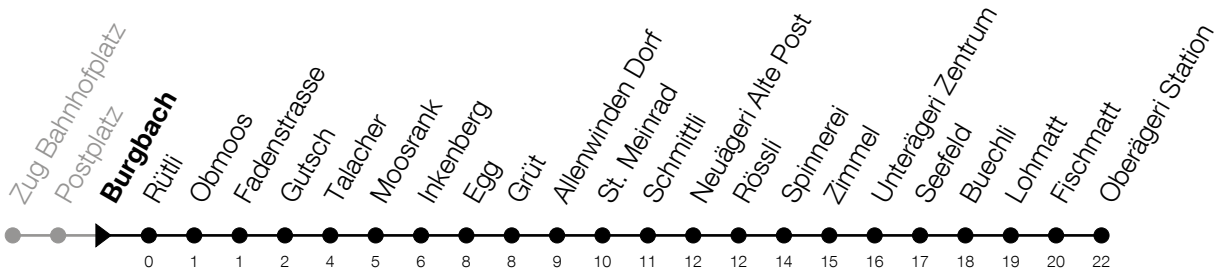

N1

Burgbach Richtung Oberägeri, Station

Gültig vom 14.12.2025 bis 12.12.2026

h	Nacht Freitag/Samstag	Nacht Samstag/Sonntag	Feiertag
1	06 ^A	06	06 ^B
2	06 ^A	06	06 ^B
3	06 ^A	06	06 ^B

A: Verkehrt zusätzlich in der Nacht 31.12./01.01., 02.04./03.04., 13.05./14.05.

B: Verkehrt in der Nacht 26.12./27.12., 02.01./03.01., 03.04./04.04., 05.04./06.04., 14.05./15.05., 24.05./25.05., 01.08./02.08., 15.08./16.08.

Liniennetzplan
und Informationen
zum Nachtexpress ZVB