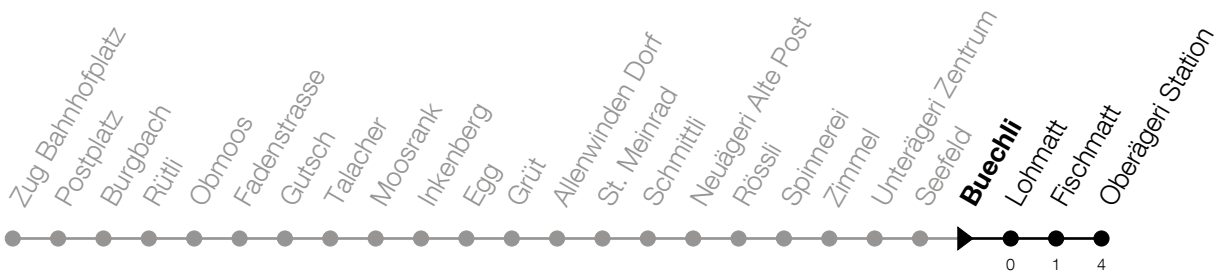

N1**Buechli****Richtung Oberägeri, Station**

Gültig vom 14.12.2025 bis 12.12.2026

h	Nacht Freitag/Samstag	Nacht Samstag/Sonntag	Feiertag
1	25 ^A	25	25 ^B
2	25 ^A	25	25 ^B
3	25 ^A	25	25 ^B

A: Verkehrt zusätzlich in der Nacht 31.12./01.01., 02.04./03.04., 13.05./14.05.

B: Verkehrt in der Nacht 26.12./27.12., 02.01./03.01., 03.04./04.04., 05.04./06.04., 14.05./15.05., 24.05./25.05., 01.08./02.08., 15.08./16.08.

Liniennetzplan
und Informationen
zum Nachtexpress ZVB