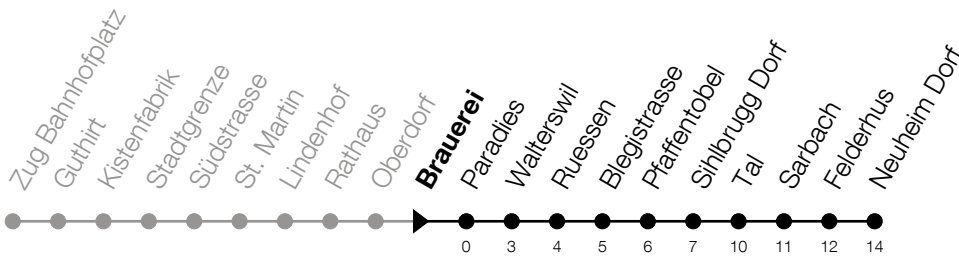

**N3****Brauerei  
Richtung Neuheim, Dorf**

Gültig vom 14.12.2025 bis 12.12.2026

h	Nacht Freitag/Samstag	Nacht Samstag/Sonntag	Feiertag
1	12 <sup>A</sup>	12	12 <sup>B</sup>
2	12 <sup>A</sup>	12	12 <sup>B</sup>
3	12 <sup>A</sup>	12	12 <sup>B</sup>

**A:** Verkehrt zusätzlich in der Nacht 31.12./01.01., 02.04./03.04.,  
13.05./14.05.

**B:** Verkehrt in der Nacht 26.12./27.12., 02.01./03.01., 03.04./04.04.,  
05.04./06.04., 14.05./15.05., 24.05./25.05., 01.08./02.08., 15.08./16.08.

Liniennetzplan  
und Informationen  
zum Nachtexpress ZVB