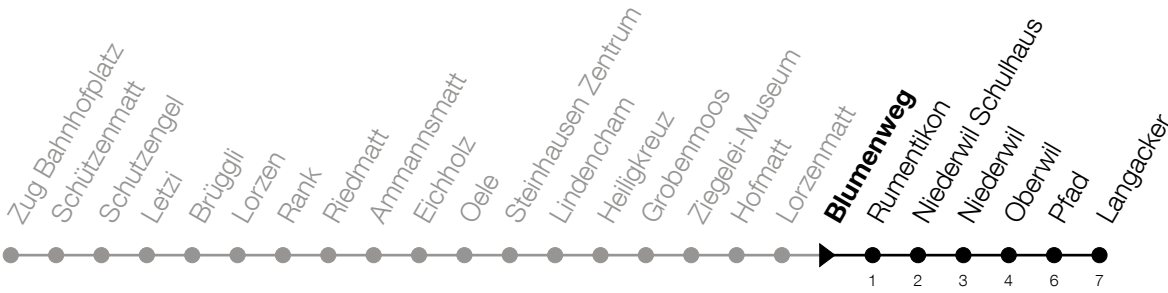

**N4**

# Blumenweg Richtung Cham, Langacker

Gültig vom 14.12.2025 bis 12.12.2026

h	Nacht Freitag/Samstag	Nacht Samstag/Sonntag	Feiertag
<b>1</b>	23 <sup>A</sup>	23	23 <sup>B</sup>
<b>2</b>	23 <sup>A</sup>	23	23 <sup>B</sup>
<b>3</b>	23 <sup>A</sup>	23	23 <sup>B</sup>

**A:** Verkehrt zusätzlich in der Nacht 31.12./01.01., 02.04./03.04., 13.05./14.05.

**B:** Verkehrt in der Nacht 26.12./27.12., 02.01./03.01., 03.04./04.04., 05.04./06.04., 14.05./15.05., 24.05./25.05., 01.08./02.08., 15.08./16.08.

Liniennetzplan  
und Informationen  
zum Nachtexpress ZVB