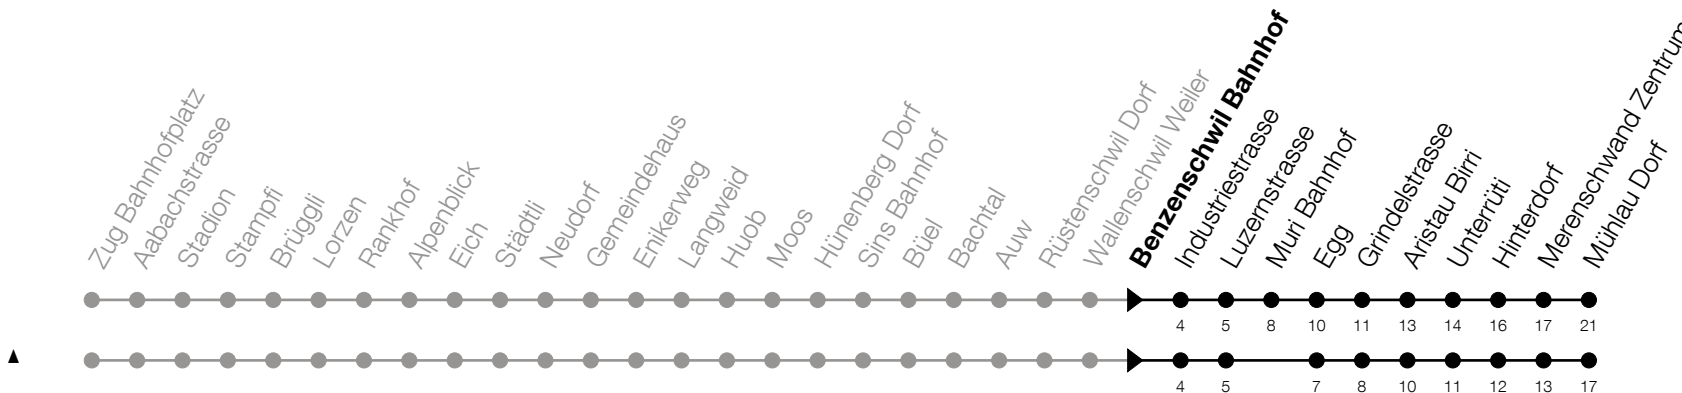

N6

Benzenschwil Bahnhof Richtung Mühlau, Dorf

Gültig vom 14.12.2025 bis 12.12.2026

h	Nacht Freitag/Samstag	Nacht Samstag/Sonntag	Feiertag
1	39 ^A	39	39 ^B
2	39 ^A [▲]	39 [▲]	39 ^B [▲]

A: Verkehrt zusätzlich in der Nacht 31.12./01.01., 02.04./03.04., 13.05./14.05.

B: Verkehrt in der Nacht 26.12./27.12., 02.01./03.01., 03.04./04.04., 05.04./06.04., 14.05./15.05., 24.05./25.05., 01.08./02.08., 15.08./16.08.