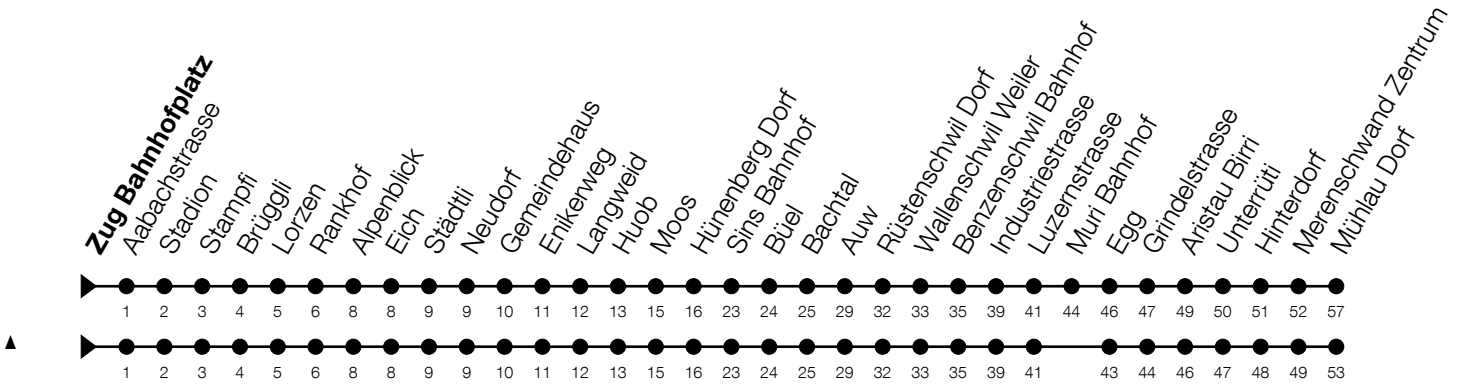

N6**Zug Bahnhofplatz****Richtung Sins, Bahnhof / Mühlau, Dorf**

Gültig vom 14.12.2025 bis 12.12.2026

h	Nacht Freitag/Samstag	Nacht Samstag/Sonntag	Feiertag
1	04 ^A	04	04 ^C
2	04 ^A ▲	04 [▲]	04 ^C ▲
3	04 ^A _B	04 _B	04 ^C _B

A: Verkehrt zusätzlich in der Nacht 31.12./01.01., 02.04./03.04., 13.05./14.05.

B: Verkehrt bis Sins, Bahnhof

C: Verkehrt in der Nacht 26.12./27.12., 02.01./03.01., 03.04./04.04., 05.04./06.04., 14.05./15.05., 24.05./25.05., 01.08./02.08., 15.08./16.08.

Liniennetzplan
und Informationen
zum Nachtexpress ZVB